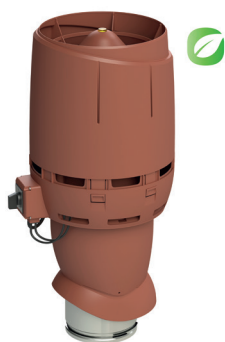

VILPE FLOW

VILPE ECo FLOW
160P/500-takfläkt

En ny era för prestandan

Alla paket (förutom VillaLuftning 110 Basic 2-Kup Betong) innehåller den nya och förbättrade VILPE FLOW-hatten.

VILPE FLOW-produkter:

- Lägre tryckförlust som sänker energiförbrukningen
- Förstklassig vattenseparation
- Förnyad och modern formgivning
- Säkerhetsbrytare på takfläktarna