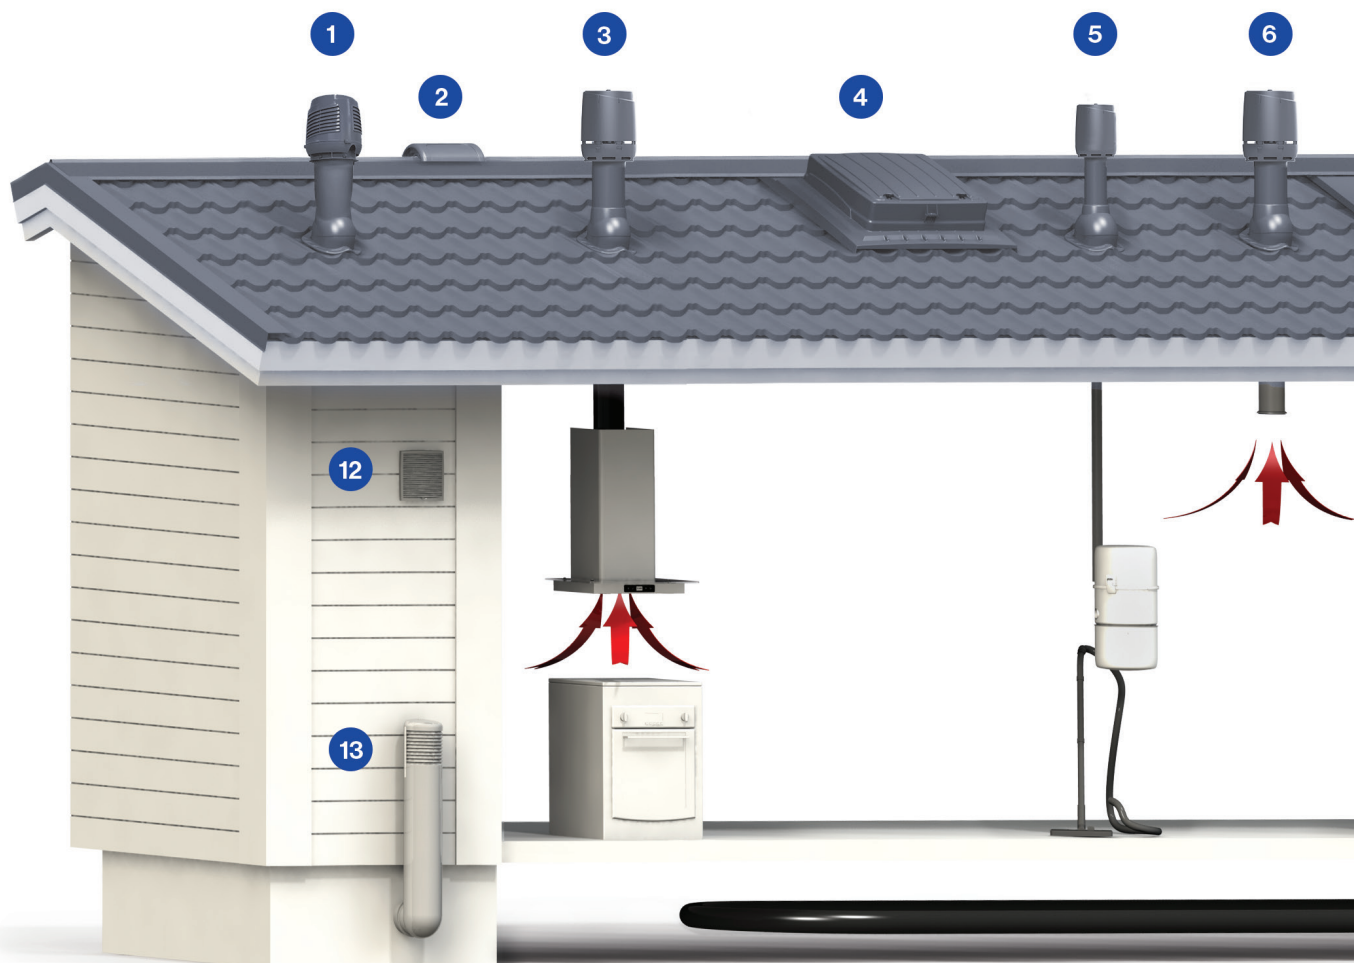

Allt du behöver för ventilation

VILPEs kompletta paket gör det enklare att hitta rätt produkter till just din byggnad.

Våra produkter

1. VILPE Intake tilluftshuv suger in frisk luft i huset.

2. VILPE Nockplåtsventilator ventilerar taket och vindsutrymmet samt för ut fukten.

3. Spiskåpan och takfläkten bildar en helhet som garanterar frisk luft i köket.

4. Uniroof Inspektionslucka används som brand- och underhållslucka för vindsutrymmen.

5. En skild frånluftshuv behövs för centraldammsugare.

6. Frånluftshuv för mekanisk ventilation.