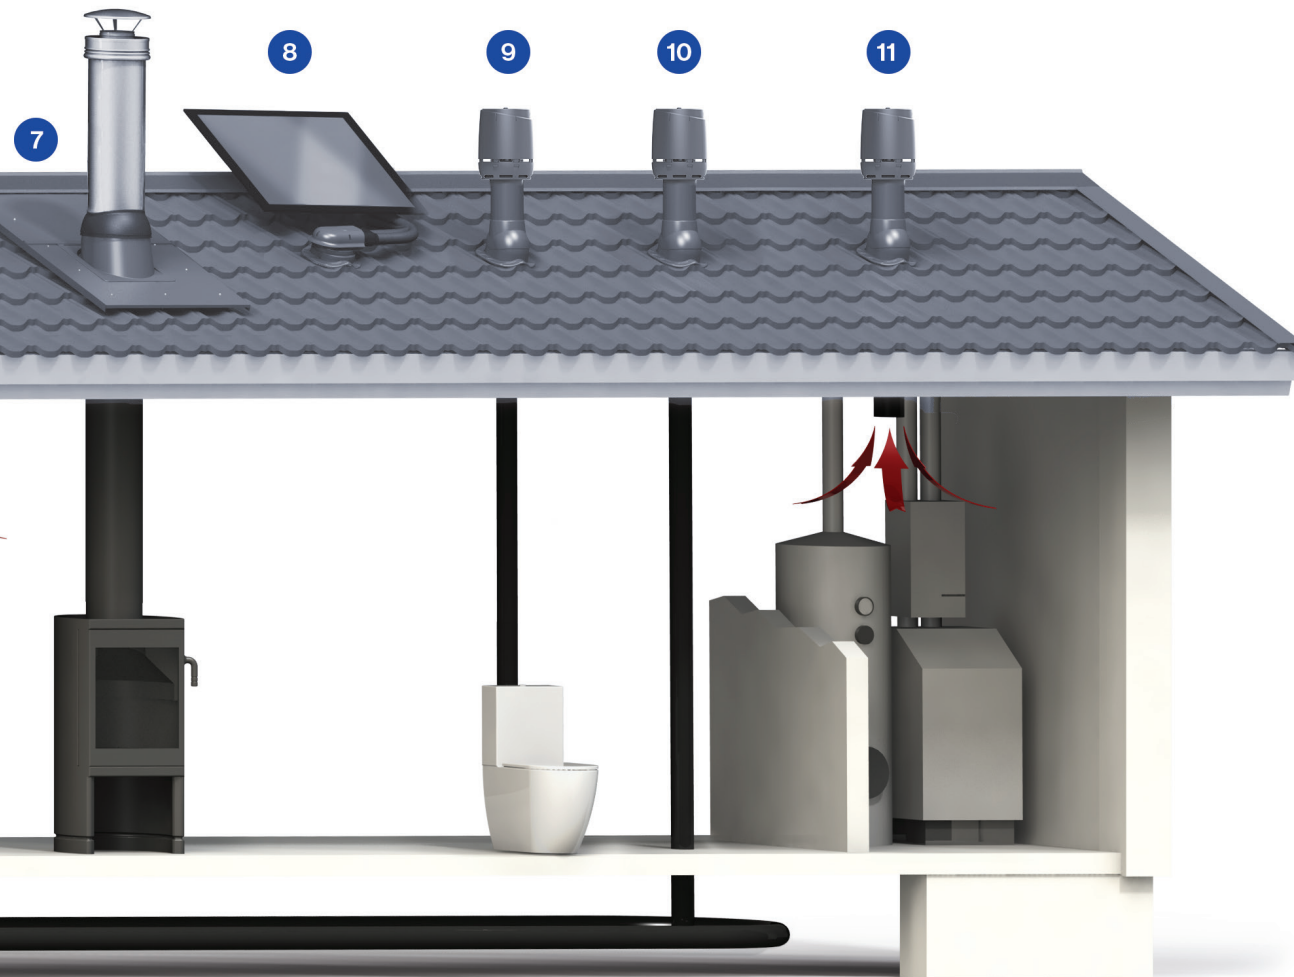

finns nu i ett paket

7. VILPE skorstensgenomföring används till fabriksstillverkade skorstenar.

8. VILPE Solar-genomföringar används för att montera solpaneler.

9. Avloppsluftaren ventilerar avloppssystemet.

10. VILPE ECo 110 FLOW-takfläktar eller -frånluftshuvar används för att bekämpa radongas.

11. Takfläkten och ECo Ideal Wireless-styrssystem ventilerar och ser till att t.ex. förrådet inte blir fuktigt.

12. VILPE Multifunktionsgaller används för att ventilerat huset eller som tilluftsgaller för att ta in frisk luft.

13. VILPE Ross sköter källarens eller kryppgrundens ventilation. De lämpar sig även som tilluftsrör till bastun eller den öppna spisen.